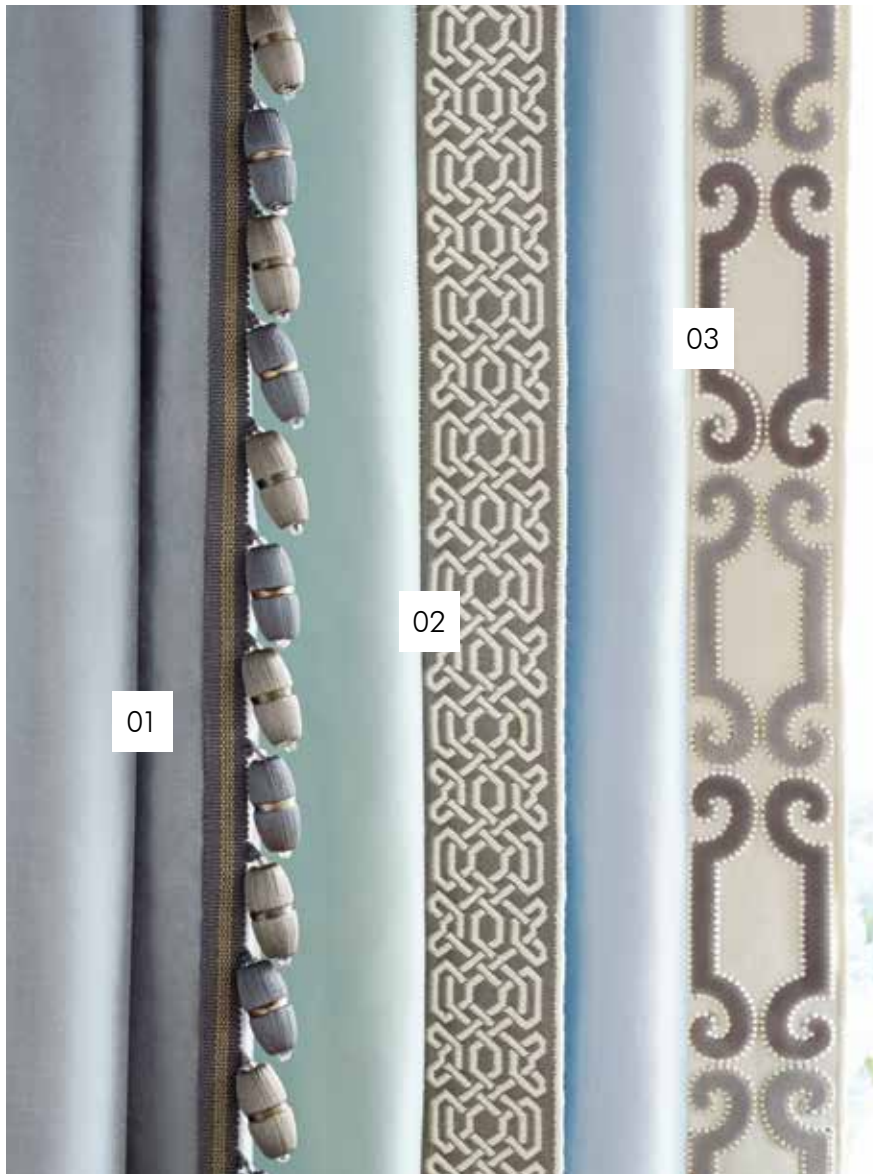

# TR AVERS

NEW YORK

12

- 01. Toggle Fringe 60015 898
- 02. Ordito 44052 994
- 03. Colibri 10392 955

# TRAVERS

NEW YORK

13

01. Petite Fringe 60014 995  
Vendal 44064 994  
02. Petite Fringe 60014 894  
Vendal 44064 992

03. Petite Fringe 60014 694  
Vendal 44064 694  
04. Pure 10489 982

# TRAVERS

NEW YORK

14

01. Toggle Fringe 60015 997  
Colibri 10392 593  
02. Gridlock 60020 998  
Colibri 10392 562

03. Velvet Scroll 60012 993  
Colibri 10392 592

# TRAVERS

NEW YORK

15 | 16

01. Velvet Scroll 60012 993  
02. Colibri 10392 592